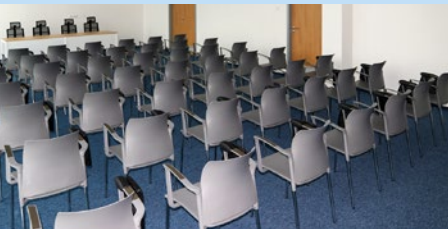

BUDOVA C3T – CZECH CENTRE FOR COMPETITIVE TECHNOLOGIES

jednání | konference | semináře | školení

PLOCHA

jednací prostor
předsálí

93 m²
72 m²

KAPACITA

možnosti uspořádání

MAX. 50 OSOB

divadlo, školní, U-shaped,
Geneva, workshop

CENA PRONÁJMU BEZ DPH

den (nad 4 hodiny pronájmu)
půlden (do 4 hodin pronájmu)

8500 Kč
5500 Kč

- zahrnuje prostory šatny, kuchyňky a toalet
- zahrnuje min. 5 parkovacích míst po celou dobu pronájmu, další dle aktuálních možností

Možnost zajištění občerstvení

ANO

VYBAVENÍ

připojení k internetu (wifi)
dataprojektor včetně plátna
flipchart
notebook
velkoplošná televize (65")

v ceně pronájmu
v ceně pronájmu
v ceně pronájmu
1500 Kč
750 Kč